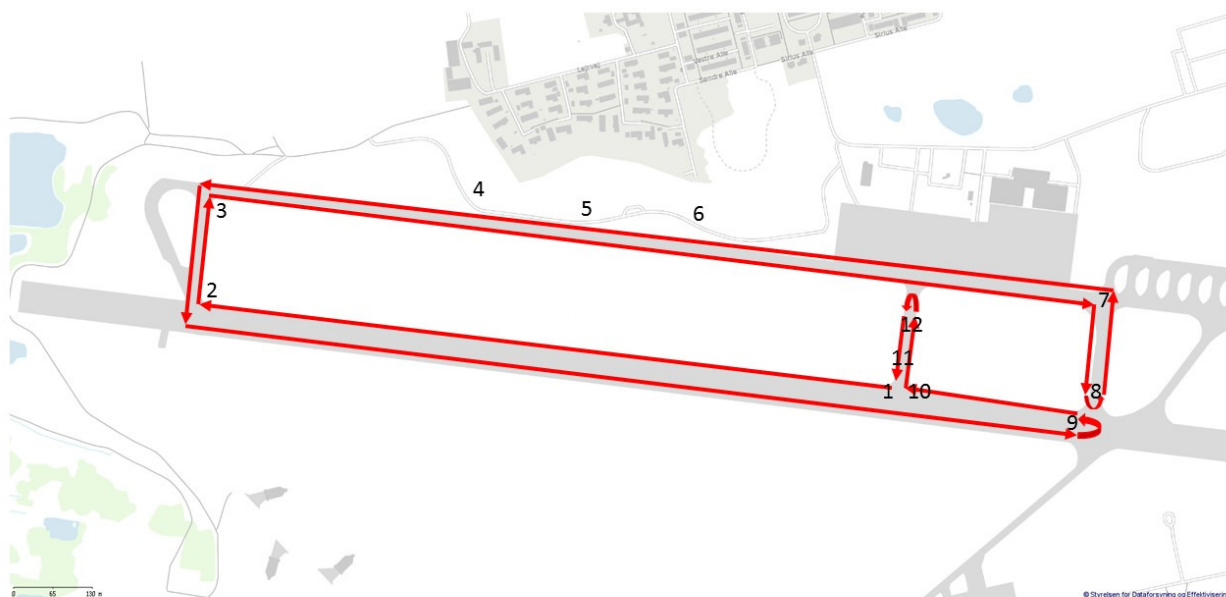

Start/mål Flyvestation Værløse. Parkering på P-plads for enden af vejen 'Sandet', 3500 Værløse. Der er 1.500 meter fra parkeringsplads til start/mål. Man kan ikke køre i bil til start. Man kan godt køre på cykel og rulleski.

Start- og målområde **Max 50 personer i hver Zone**

Bane 1 omgang er 7.000 meter