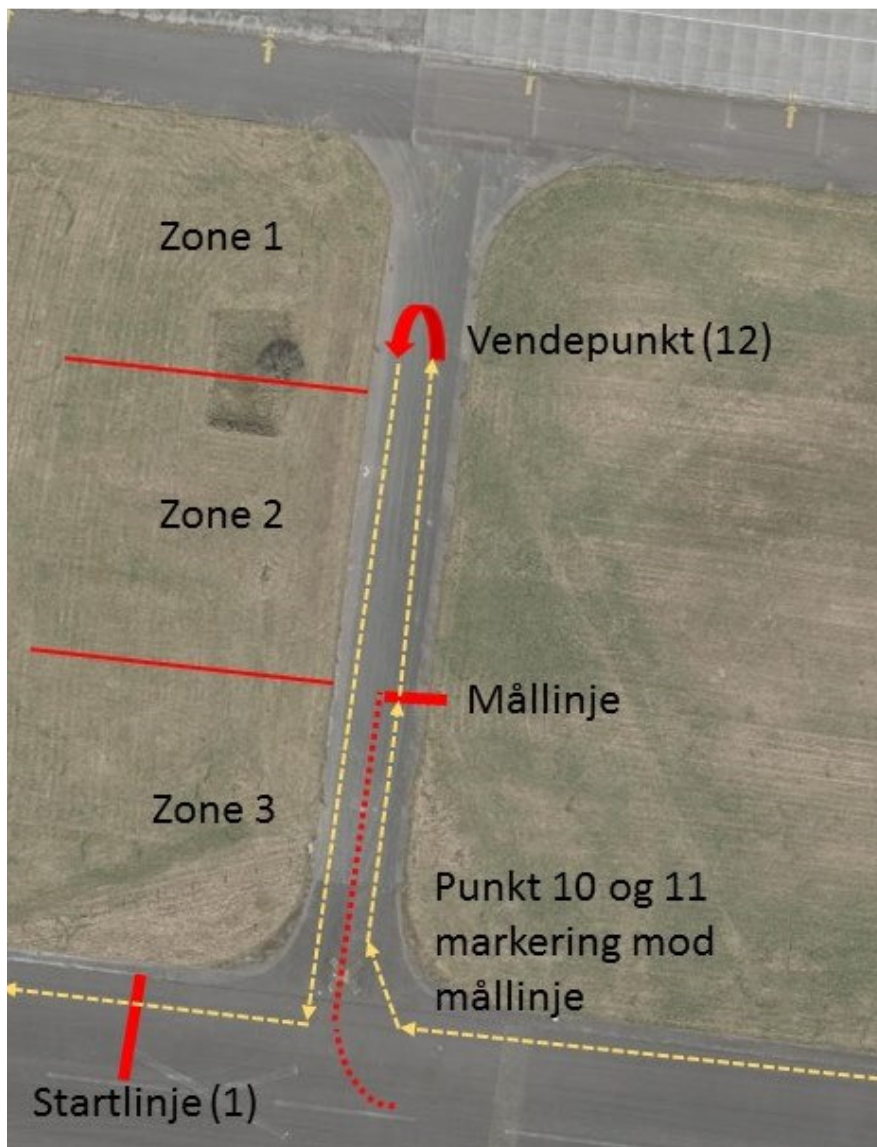

Start/mål Flyvestation Værløse. Parkering på P-plads for enden af vejen 'Sandet', 3500 Værløse. Der er 1.500 meter fra parkeringsplads til start/mål. Man kan ikke køre i bil til start. Man kan godt køre på cykel og rulleski.