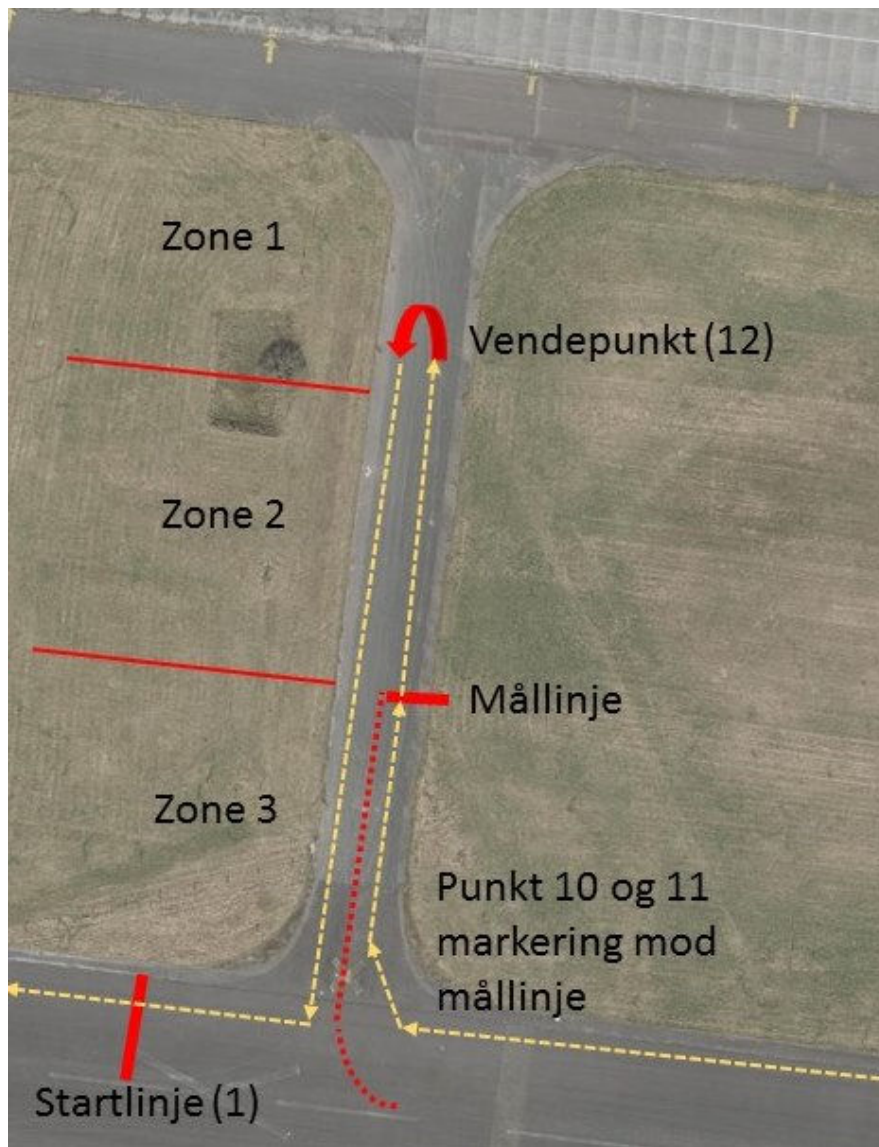

Start/mål Flyvestation Værløse. Parkering på P-plads for enden af vejen 'Sandet', 3500 Værløse. Der er 1.500 meter fra parkeringsplads til start/mål. Man kan ikke køre i bil til start. Man kan godt køre på cykel og rulleski.