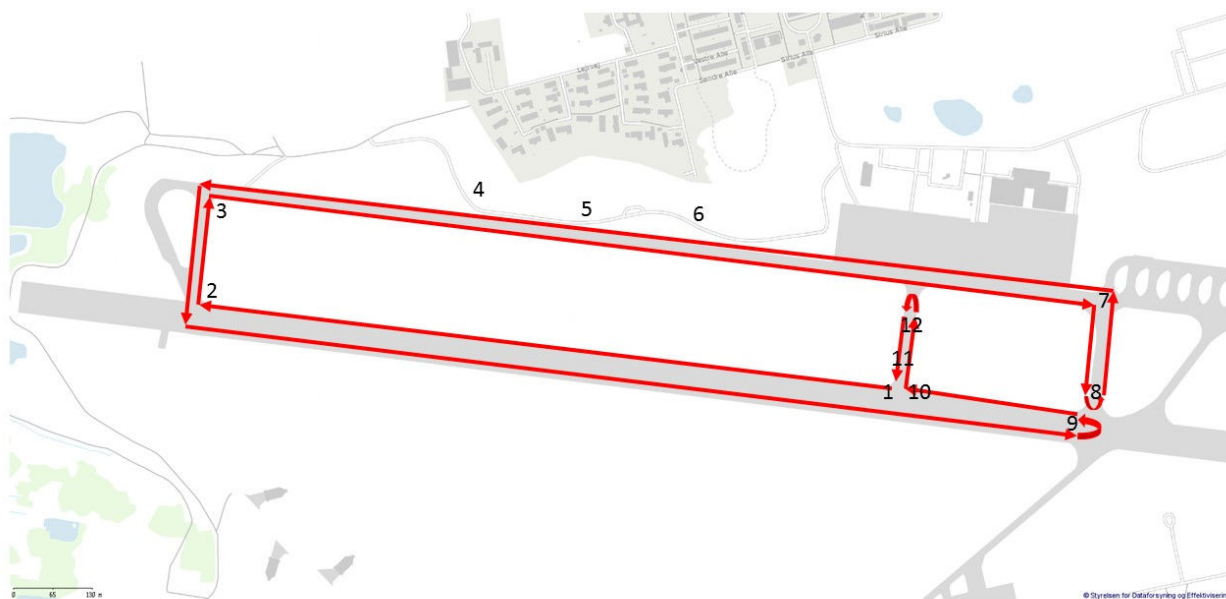

Start/mål Flyvestation Værløse. Parkering på P-plads for enden af vejen 'Sandet', 3500 Værløse. Der er 1.500 meter fra parkeringsplads til start/mål. Man kan ikke køre i bil til start. Man kan godt køre på cykel og rulleski.

Start- og målområde Max 50 personer i hver Zone

Bane 1 omgang er 7.000 meter